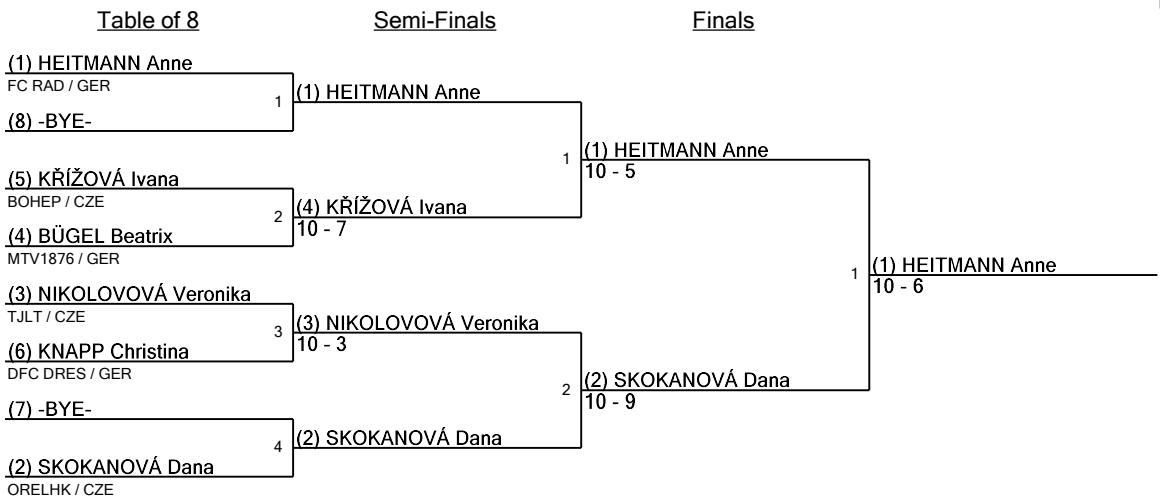

www.FencingTime.com

Senior Women's Epee Seeding for Round #2 - Pool

Tournament: Hugo Graf 2020
Date: sobota 4. ledna 2020 - 9:00
FIE Document: FE_FIE_0008

WE

Seed	Name	Club	Country	V	V/M	TS	TR	Ind	Notes
1	HEITMANN Anne	FC RAD	GER	5	1,00	22	13	+9	Advanced
2	NIKOLOVOVÁ Veronika	TJLT	CZE	3	0,60	23	16	+7	Advanced
3T	KŘÍŽOVÁ Ivana	BOHEP	CZE	3	0,60	18	18	0	Advanced
3T	SKOKANOVÁ Dana	ORELHK	CZE	3	0,60	18	18	0	Advanced
5	BÜGEL Beatrix	MTV1876	GER	1	0,20	17	21	-4	Advanced
6	KNAPP Christina	DFC DRES	GER	0	0,00	13	25	-12	Advanced

Senior Women's Epee

Round #2 Pool Results

Tournament: Hugo Graf 2020
Date: sobota 4. ledna 2020 - 9:00
FIE Document: FE_FIE_0007

WE

1	Strip 5	Referee(s):
----------	----------------	-------------

Name	Affiliation	#	1	2	3	4	5	6	V	V/M	TS	TR	Ind
KŘÍŽOVÁ Ivana	BOHEP / CZE	1		V5	D4	D4	D1	D1	1	0,20	15	24	-9
KNAPP Christina	DFC DRES / GER	2	D4		D2	D2	D2	D2	0	0,00	12	25	-13
NIKOLOVOVÁ Veronika	TJLT / CZE	3	V5	V5		V5	D1	D4	3	0,60	20	18	2
BÜGEL Beatrix	MTV1876 / GER	4	V5	V5	D2		V5	D2	3	0,60	19	19	0
HEITMANN Anne	FC RAD / GER	5	V5	V5	V5	D3		D2	3	0,60	20	14	6
SKOKANOVÁ Dana	ORELHK / CZE	6	V5	V5	V5	V5	V5		5	1,00	25	11	14

www.FencingTime.com

Senior Women's Epee Seeding for Round #3 - DE

Tournament: Hugo Graf 2020
Date: sobota 4. ledna 2020 - 9:00
FIE Document: FE_FIE_0008

WE

Seed	Name	Club	Country	V	V/M	TS	TR	Ind	Notes
1	HEITMANN Anne	FC RAD	GER	8	0,80	42	27	+15	Advanced
2	SKOKANOVA Dana	ORELHK	CZE	8	0,80	43	29	+14	Advanced
3	NIKOLOVOVA Veronika	TJLT	CZE	6	0,60	43	34	+9	Advanced
4	BÜGEL Beatrix	MTV1876	GER	4	0,40	36	40	-4	Advanced
5	KŘÍŽOVÁ Ivana	BOHEP	CZE	4	0,40	33	42	-9	Advanced
6	KNAPP Christina	DFC DRES	GER	0	0,00	25	50	-25	Advanced